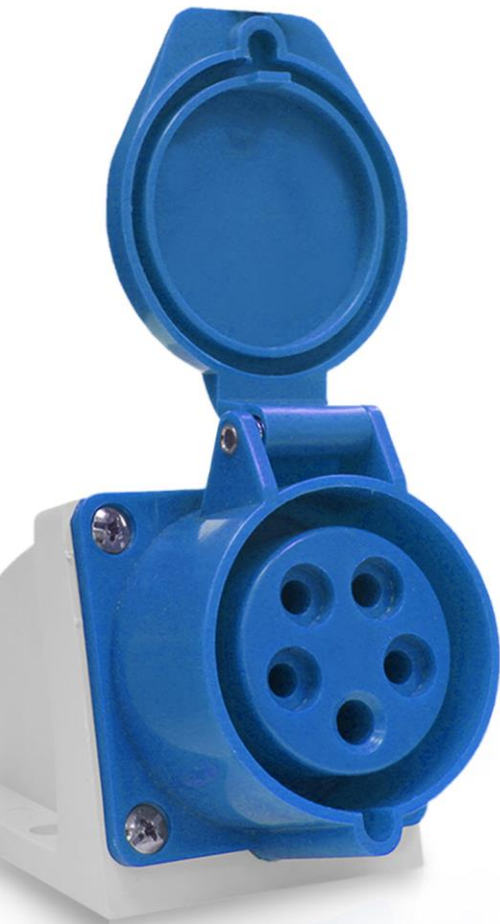

## Гильзы и наконечники СЭ

Гильзы тип 1 ГОСТ 22668-77 (Смарт)

Гильзы тип 2 ГОСТ 22668-77 (Смарт)

Наконечники кабельные вилочные ГОСТ 22002.3-76 (Смарт)

Наконечники кабельные вилочные ГОСТ 22002.8-76 (Смарт)